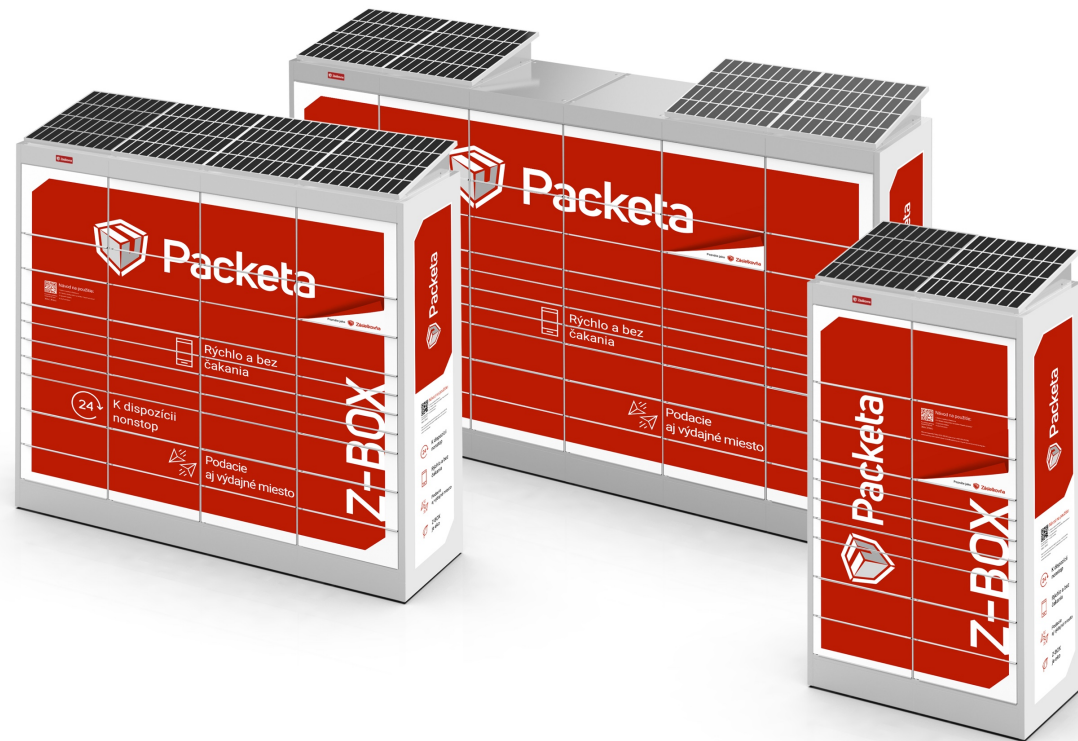

Upozornenie na
vyzdvihnutie tovaru
v aplikácií.

Možnosť vyzdvihnutia
NONSTOP.

Ako Z-BOX vyzerá?

Z-BOX

Základné informácie

- ✓ Možnosť vyzdvihnúť a podať zásielku
- ✓ Strategické umiestnenie čo najbližšie k zákazníkom
- ✓ 3 veľkosti schránok a ich rôzne kombinácie
- ✓ Sebestačné a EKO! Solárna energia ALEBO napájanie zo siete
- ✓ Výdaj a podanie cez mobilnú aplikáciu
- ✓ Bezpečné prepojenie Z-BOXU s telefónom
- ✓ Rýchle riešenie výdaju bez čakania
- ✓ Platba dobierky v mobilnej aplikácii pred výdajom zásielky

Technické špecifikácie

- ✓ **Základné informácie:**
- ✓ Rozmer 1 stĺpca: 1950 x 525 x 640 mm (VxŠxH)
- ✓ Váha 1 stĺpca: 120 kg
- ✓ Zastavaná plocha 1 stĺpcom: 0,34 m²

- ✓ **Inštalácia:**
- ✓ Montáž do pevného podkladu (betón, asfalt, zámk. dlažba)
- ✓ Uchytenie 1 stĺpca 2 kotvami do zeme

- ✓ Montáž na betónový podstavec
- ✓ Betónový podstavec pod 1 stĺpcom: 200x570x700 (VxŠxH)
- ✓ Váha podstavca pod 1 stĺpcom: cca 200 kg

Technické špecifikácie

- ✓ Z-BOX bez betónového podstavca cca 240 kg (2 stĺpce)
- ✓ Z-BOX s betónovým podstavcom cca 640 kg (2 stĺpce)
- ✓ Zastavaná plocha 0,68 m² (2 stĺpce)
- ✓ Nenáročné batériou poháňané riešenie
- ✓ Možnosť zapojenia do elektrickej siete (istič 2/6/16A)
- ✓ Modulárne riešenie
- ✓ Až 6 batériou poháňaných stĺpcov