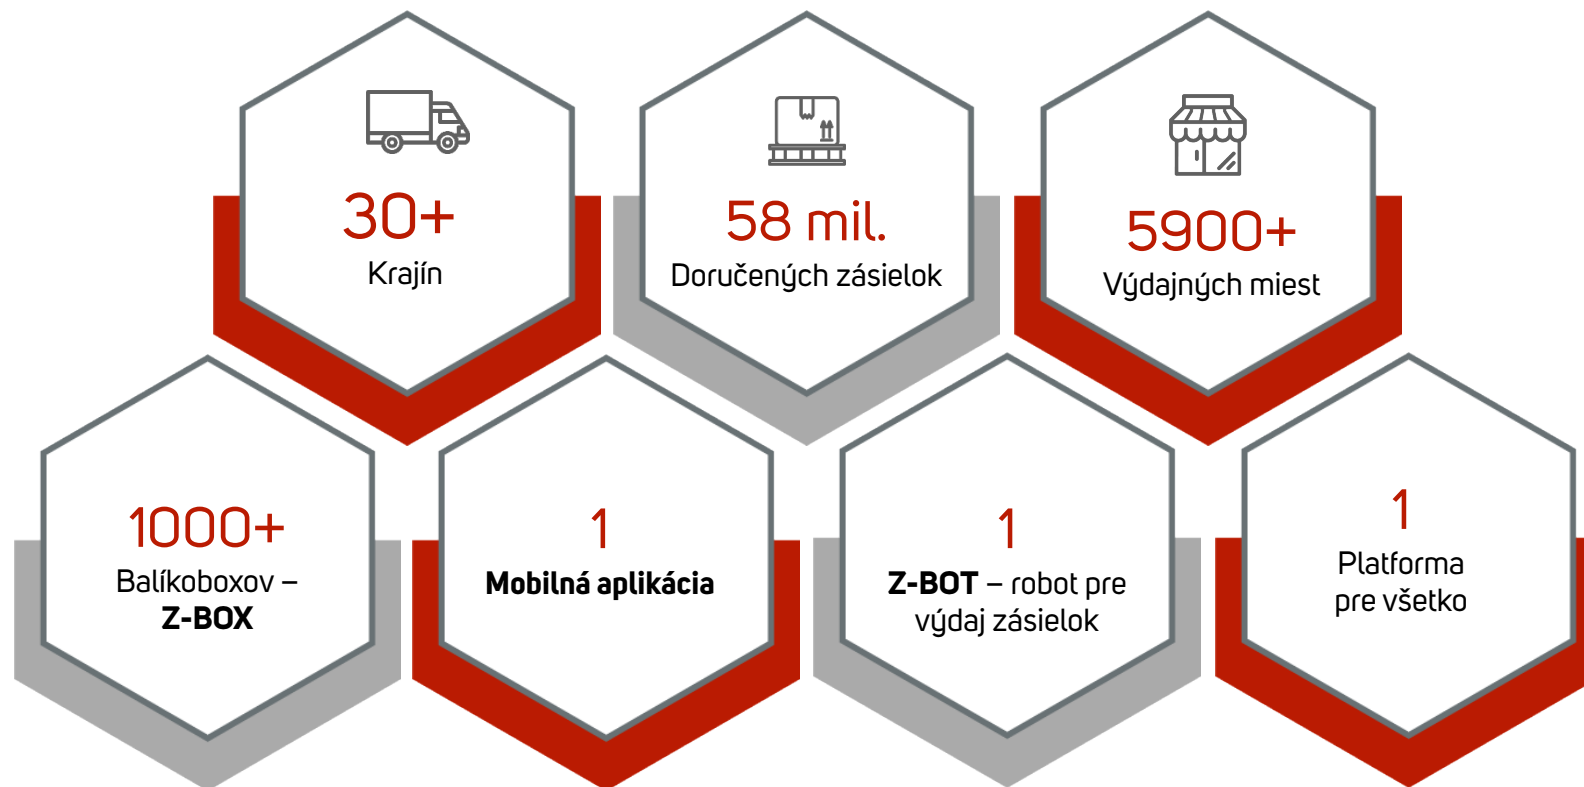

Packeta

Packeta Group

Inovatívno-logisticko-technologická platforma pre e-commerce.

Packeta v číslach

Čo je Packeta Group?

Máme jednu „matku“. Packeta je naša materská spoločnosť, so sídlom v Českej republike, pod ktorú patria všetky „Zásielkovne“. Výnimkou nie je ani tá naša na Slovensku.

Packeta

Slovenská republika

Kde sa nachádzame dnes?

Slovensko

BUDÚCNOSŤ?

**SAMOOBSLUŽNÉ VÝDAJNÉ A
PODACIE MIESTA S PACKETOU**

Čo je náš cieľ?

- ✓ Revolučná sieť samoobslužných výdajných a podacích miest
- ✓ Doručovanie zásielok k domu
- ✓ Vyzdvihnutie zásielok 24/7
- ✓ Okamžité vybavenie bez dlhých radov a čakania

Upozornenie na
vyzdvihnutie tovaru
v aplikácií.

Možnosť vyzdvihnutia
NONSTOP.

Ako Z-BOX vyzerá?

Z-BOX

Základné informácie

- ✓ Možnosť vyzdvihnúť a podať zásielku
- ✓ Strategické umiestnenie čo najbližšie k zákazníkom
- ✓ 3 veľkosti schránok a ich rôzne kombinácie
- ✓ Sebestačné a EKO! Solárna energia ALEBO napájanie zo siete
- ✓ Výdaj a podanie cez mobilnú aplikáciu
- ✓ Bezpečné prepojenie Z-BOXU s telefónom
- ✓ Rýchle riešenie výdaju bez čakania
- ✓ Platba dobierky v mobilnej aplikácii pred výdajom zásielky