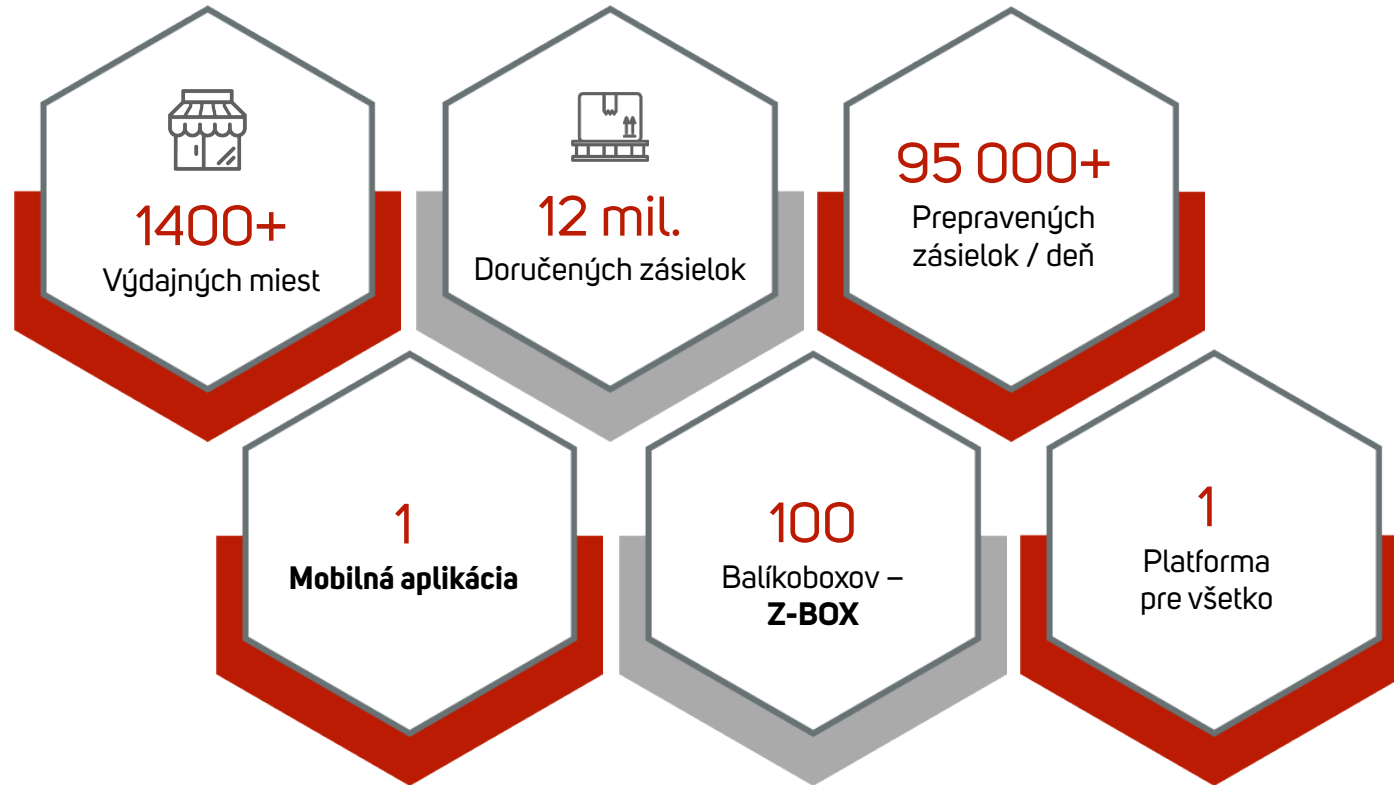

Packeta

Packeta Group

Inovatívno-logisticko-technologická platforma pre e-commerce.

Packeta v číslach

Čo je Packeta Group?

Máme jednu „matku“. Packeta je naša materská spoločnosť, so sídlom v Českej republike, pod ktorú patria všetky „Zásielkovne“. Výnimkou nie je ani tá naša na Slovensku.

Packeta

Slovenská republika

Kde sa nachádzame dnes?

Slovensko

BUDÚCNOSŤ?

**SAMOOBSLUŽNÉ VÝDAJNÉ A
PODACIE MIESTA S PACKETOU**

Čo je náš cieľ?

- ✓ Revolučná sieť samoobslužných výdajných a podacích miest
- ✓ Doručovanie zásielok k domu
- ✓ Vyzdvihnutie zásielok 24/7
- ✓ Okamžité vybavenie bez dlhých radov a čakania

Technické špecifikácie

- ✓ **Základné informácie:**
- ✓ Rozmer 1 stĺpca: 1950 x 525 x 640 mm (VxŠxH)
- ✓ Váha 1 stĺpca: 120 kg
- ✓ Zastavaná plocha 1 stĺpcom: 0,34 m²

- ✓ **Inštalácia:**
- ✓ Montáž do pevného podkladu (betón, asfalt, zámk. dlažba)
- ✓ Uchytenie 1 stĺpca 2 kotvami do zeme