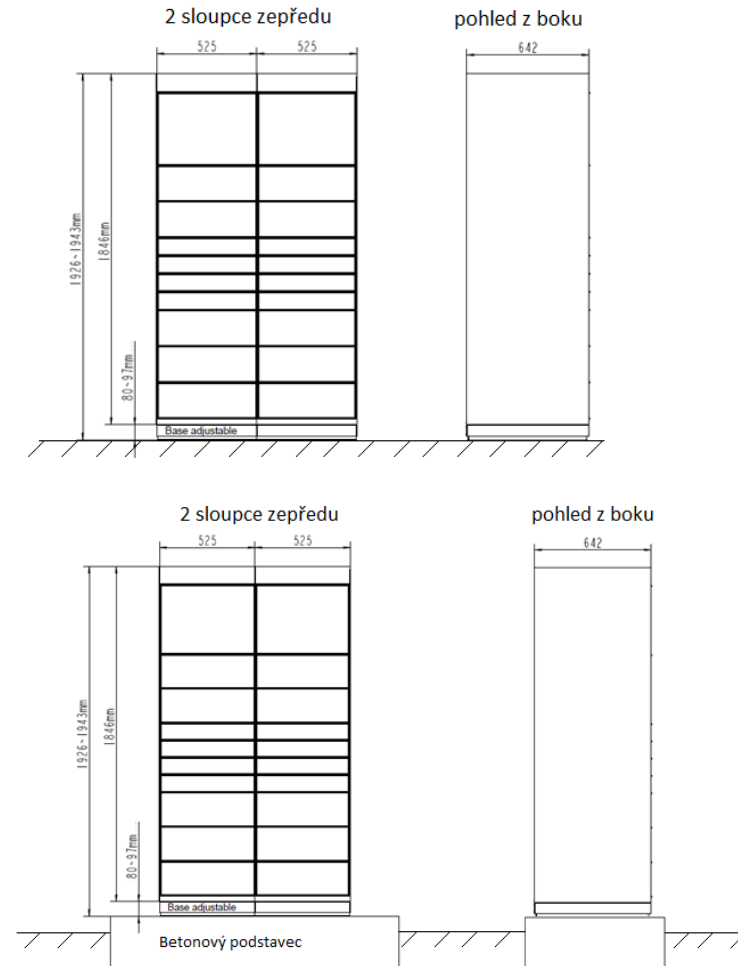

Upozornenie na
vyzdvihnutie tovaru
v aplikácií.

Možnosť vyzdvihnutia
NONSTOP.

Ako Z-BOX vyzerá?

Z-BOX

Základné informácie

- ✓ Možnosť vyzdvihnúť a podať zásielku
- ✓ Strategické umiestnenie čo najbližšie k zákazníkom
- ✓ 3 veľkosti schránok a ich rôzne kombinácie
- ✓ Sebestačné a EKO! Solárna energia ALEBO napájanie zo siete
- ✓ Výdaj a podanie cez mobilnú aplikáciu
- ✓ Bezpečné prepojenie Z-BOXU s telefónom
- ✓ Rýchle riešenie výdaju bez čakania
- ✓ Platba dobierky v mobilnej aplikácii pred výdajom zásielky

Technické špecifikácie

- ✓ **Základné informácie:**
- ✓ Rozmer 1 stĺpca: 1950 x 525 x 640 mm (VxŠxH)
- ✓ Váha 1 stĺpca: 120 kg
- ✓ Zastavaná plocha 1 stĺpcom: 0,34 m²

- ✓ **Inštalácia:**
- ✓ Montáž do pevného podkladu (betón, asfalt, zámk. dlažba)
- ✓ Uchytenie 1 stĺpca 2 kotvami do zeme

- ✓ Montáž na betónový podstavec
- ✓ Betónový podstavec pod 1 stĺpcom: 200x570x700 (VxŠxH)
- ✓ Váha podstavca pod 1 stĺpcom: cca 200 kg

Technické špecifikácie

- ✓ Z-BOX bez betónového podstavca cca 240 kg (2 stĺpce)
- ✓ Z-BOX s betónovým podstavcom cca 640 kg (2 stĺpce)
- ✓ Zastavaná plocha 0,68 m² (2 stĺpce)
- ✓ Nenáročné batériou poháňané riešenie
- ✓ Možnosť zapojenia do elektrickej siete (istič 2/6/16A)
- ✓ Modulárne riešenie
- ✓ Až 6 batériou poháňaných stĺpcov